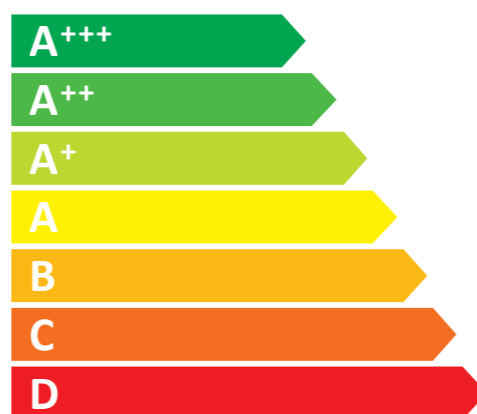

ENERG
енергия · ενέργεια

SHARP ES-GFB7143W3-BX

A+++

ENERGIA · ЕНЕРГИЯ · ΕΝΕΡΓΕΙΑ
ENERGIJA · ENERGY · ENERGIE
ENERGI

172
kWh/annum

10337
L/annum

7,0
kg

ABCDEFG